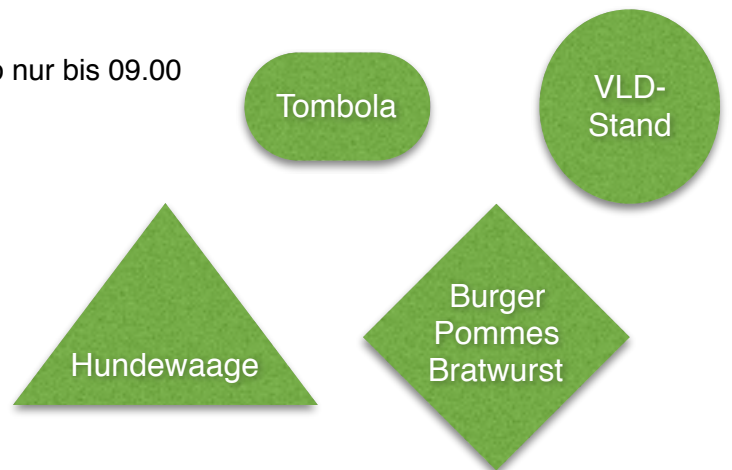

### Samstag, 31.07.2021

Einlass für Camper ab 08.00 Uhr

14.00 Uhr: ZEB

15.00 Uhr: gemeinsames Kaffeetrinken

16.00 Uhr: wie pflege ich meinen Hund richtig

17.00 Uhr: Ringtraining

19.00 Uhr: gemeinsames Abendessen

### Sonntag, 01.08.2021

Einlass für Aussteller ab 8.00 Uhr (Zufahrt mit Auto nur bis 09.00 Uhr, danach bitte den Besucherparkplatz nutzen)

09.00 Uhr: Ausgabe der Startnummern

09.30 Uhr: Beginn der Ausstellung

12.00 Uhr: Mittagspause

13.00 Uhr: Fortsetzung der Ausstellung

16.00 Uhr: Platzierung

Die Adresse lautet:  
21354 Breetze, Ellringer Straße

Die Koordinaten:

53°16'08.8N 10°43'01.6"E  
(es taucht hier die Breetzer Straße auf - auch richtig)